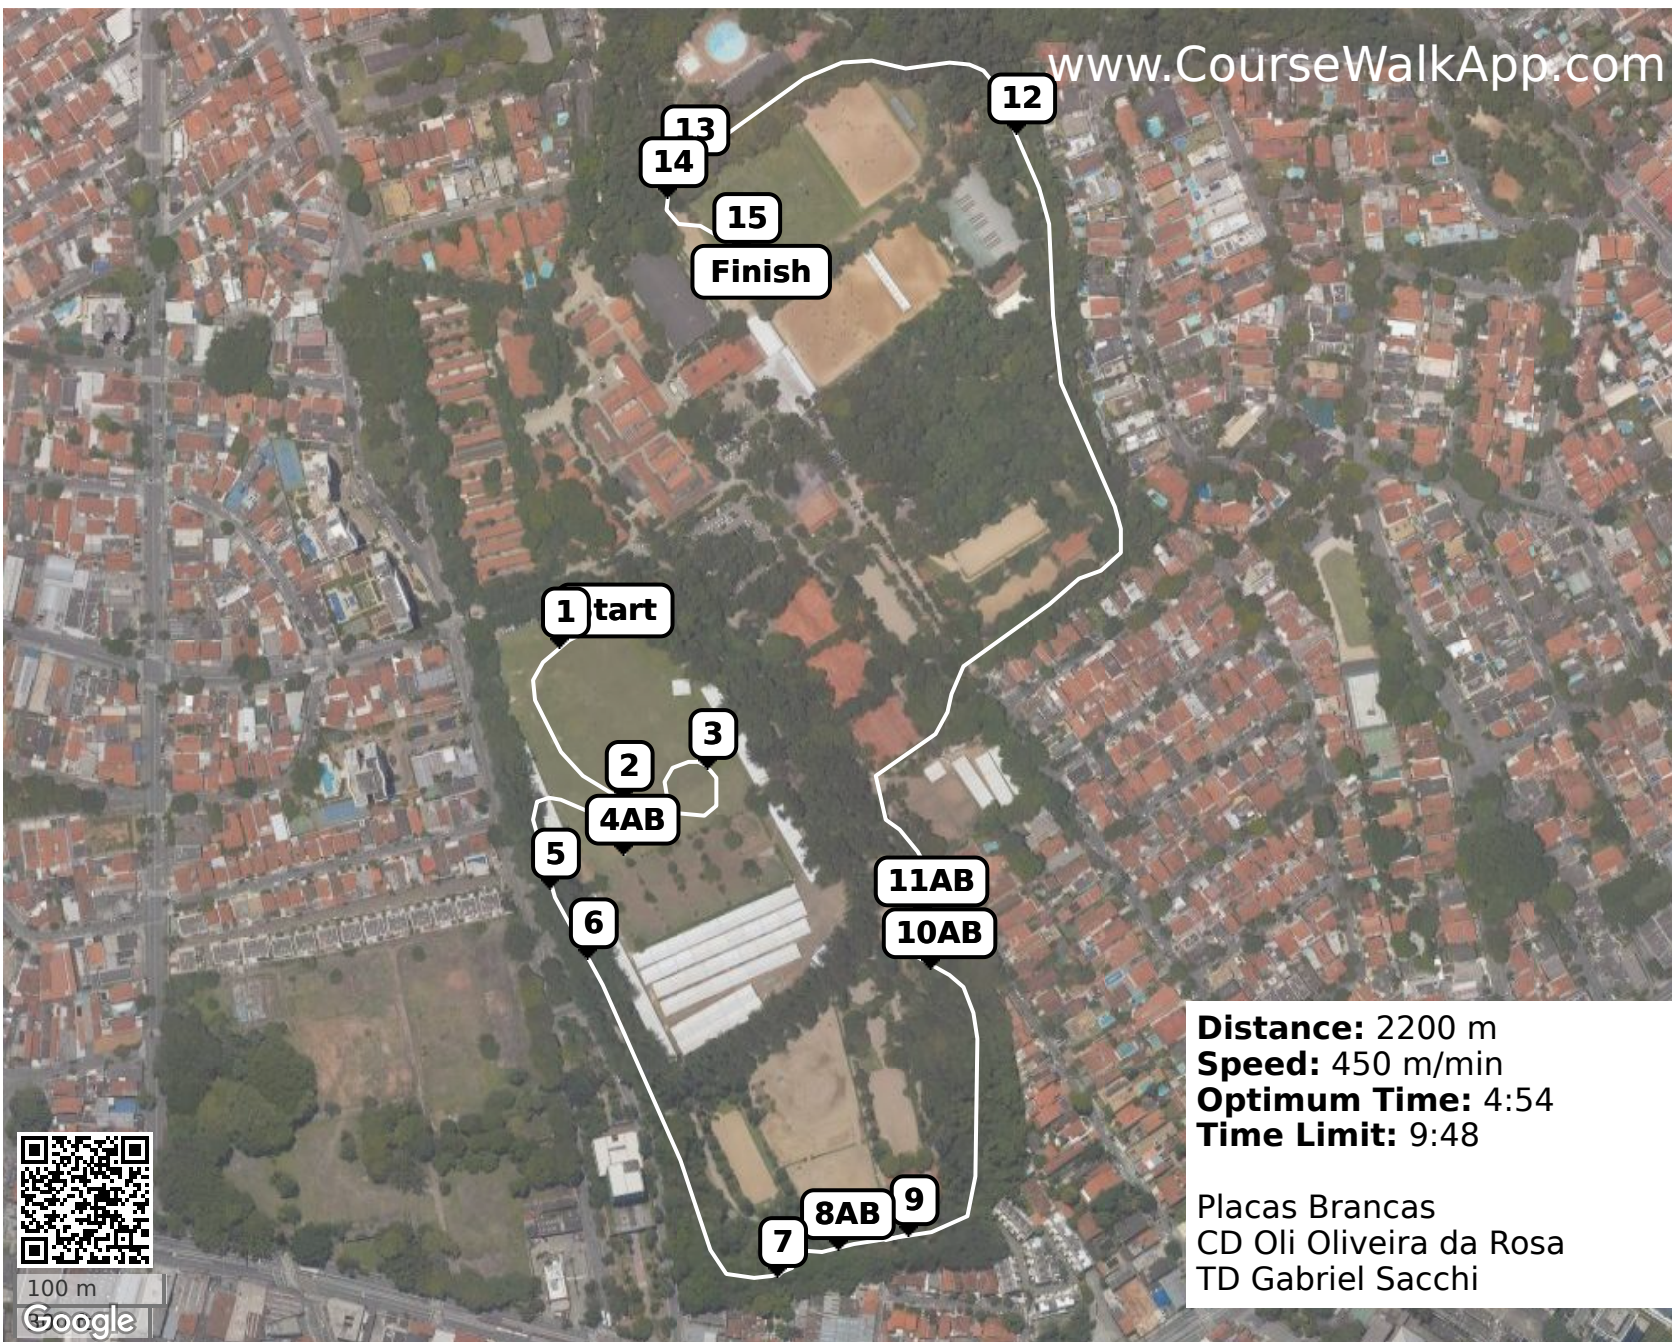

87º Aniversário do CHSA (ID: 31382) - BR 90

- 1** Rampa
- 2** Rampa Eucalipto
- 3** Tronco Gigli
- 4AB** Tronco água e casinha
- 5** Negativa
- 6** Paralela
- 7** Tronco do Mato
- 8AB** Murinho
- 9** Valeta
- 10AB** Piano
- 11AB** Banqueta e Tronco
- 12** Owl Natural
- 13** Pô vermelho e branco
- 14** Bico Gilgi
- 15** Mesa

Distance: 2200 m
Speed: 450 m/min
Optimum Time: 4:54
Time Limit: 9:48

Placas Brancas
CD Oli Oliveira da Rosa
TD Gabriel Sacchi