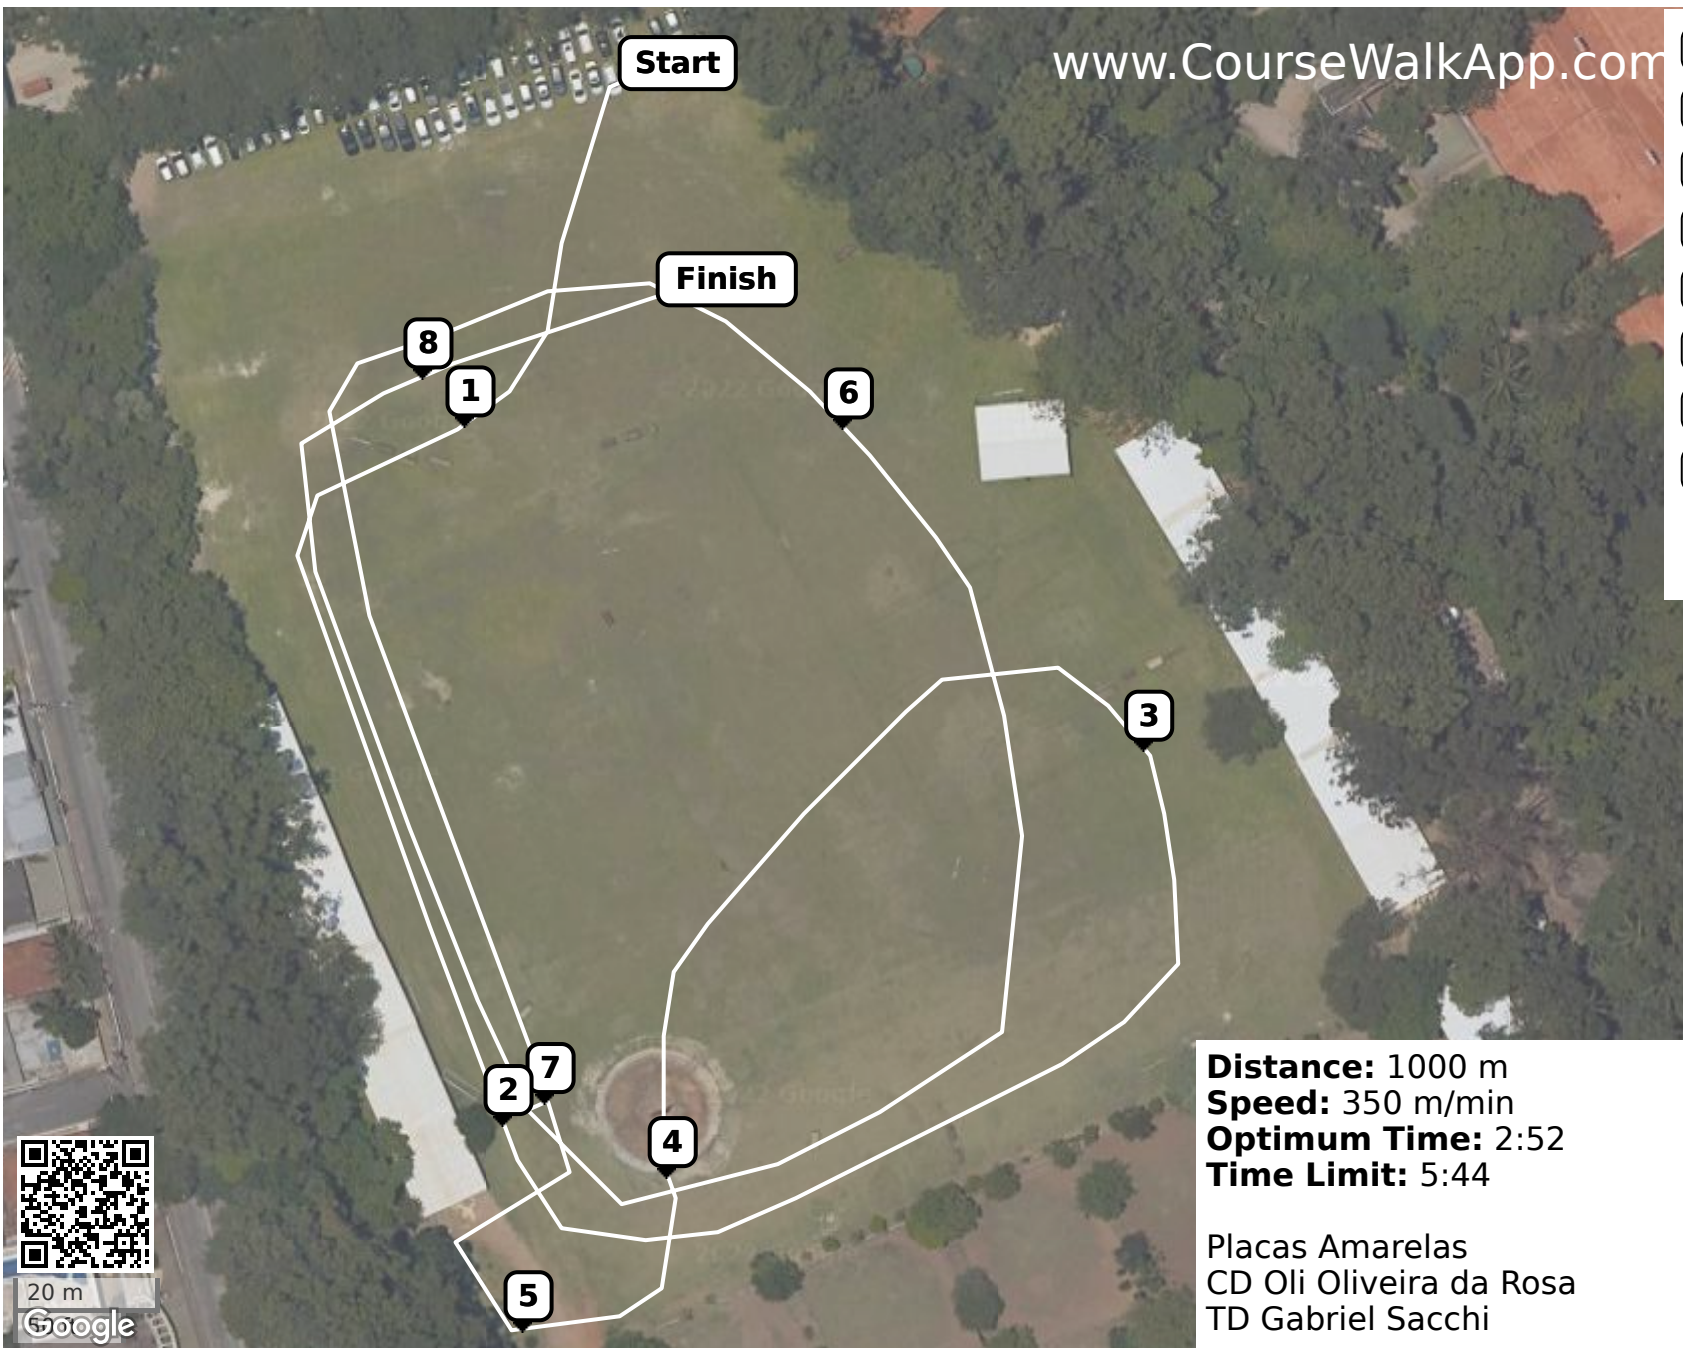

87º Aniversário do CHSA (ID: 31379) - BR 50

www.CourseWalkApp.com

- ① Tronco
- ② Tronco
- ③ Tronco
- ④ Piscina
- ⑤ Banqueta
- ⑥ Sebe
- ⑦ Tora
- ⑧ Tora

Distance: 1000 m
Speed: 350 m/min
Optimum Time: 2:52
Time Limit: 5:44

Placas Amarelas
CD Oli Oliveira da Rosa
TD Gabriel Sacchi