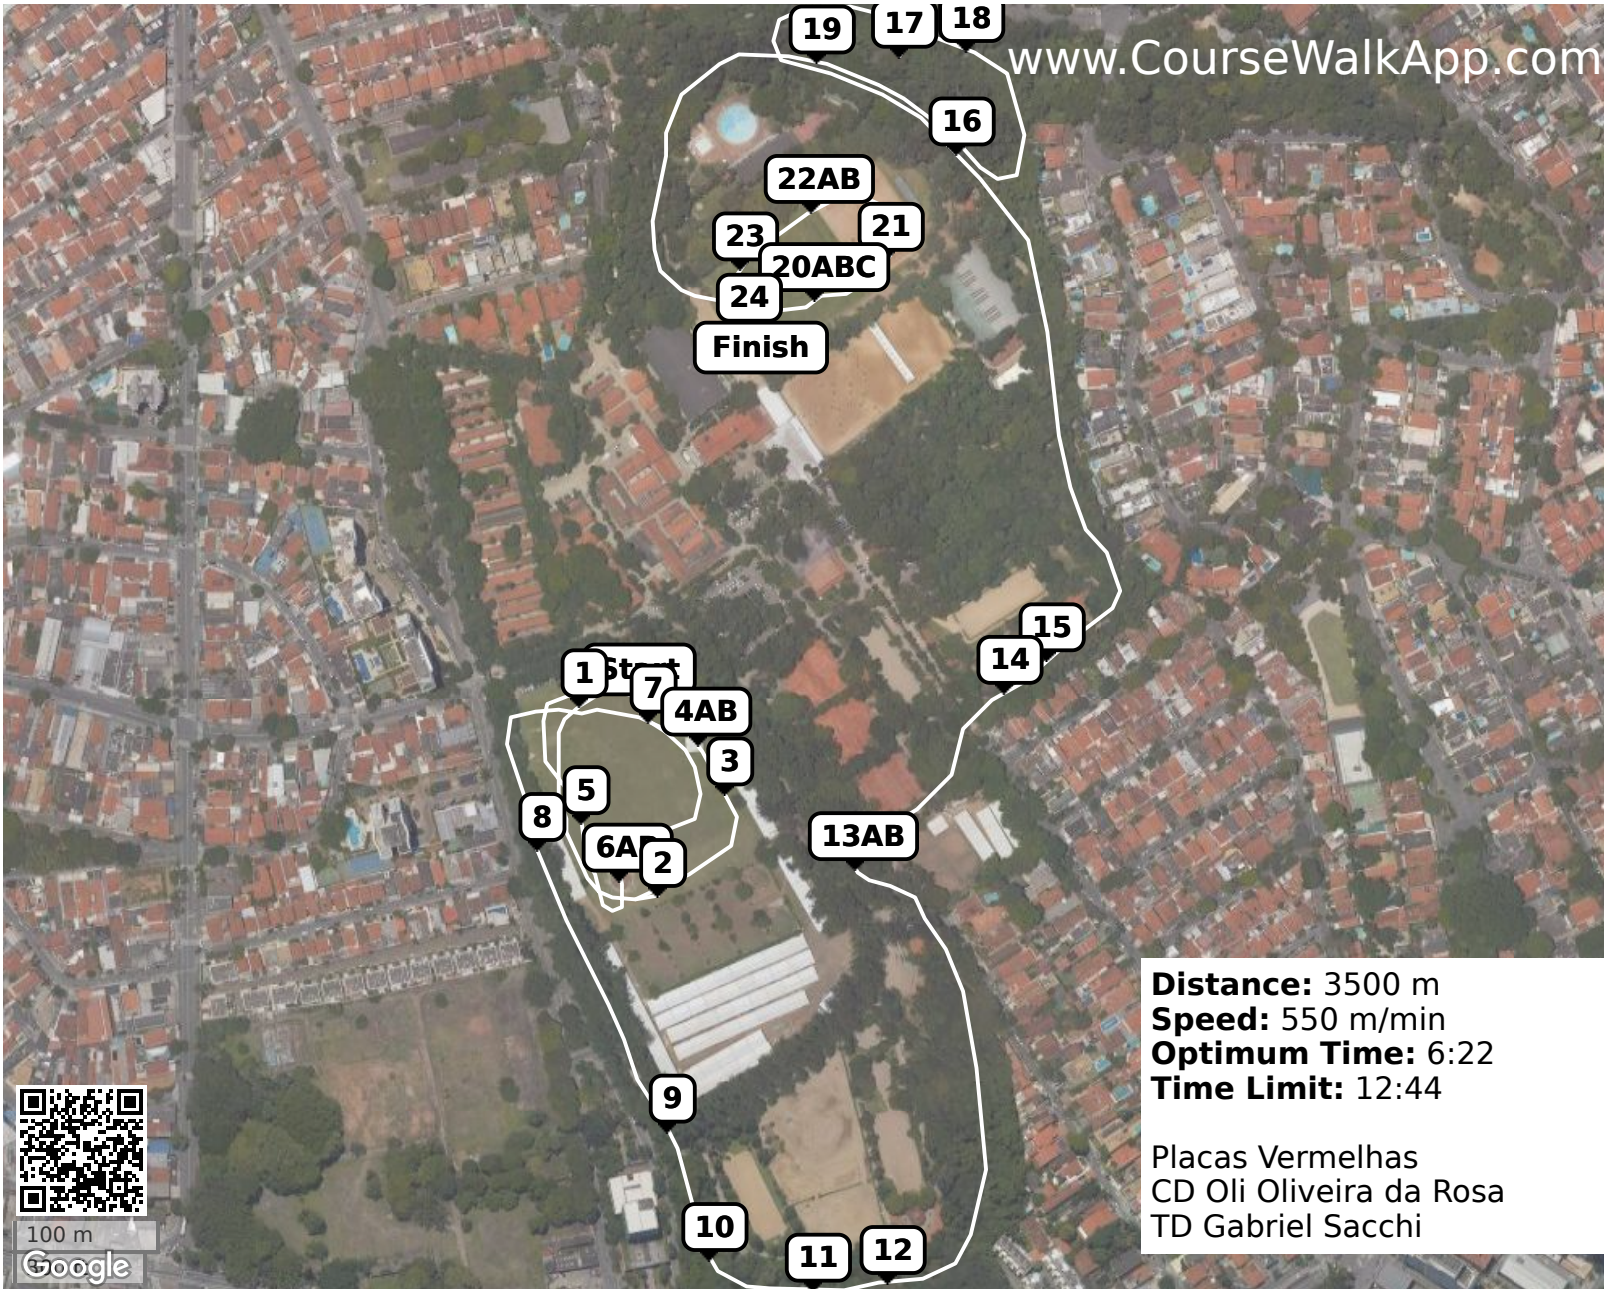

87º Aniversário do CHSA (ID: 31385) - BR 3*

- 1** Rampa Gigli
- 2** Rampa Rústica
- 3** Trator
- 4AB** Pô
- 5** Casinha rústica
- 6AB** Tronco e rampa
- 7** Casinha vermelha
- 8** Muro
- 9** Tronco escudeiro
- 10** Muro
- 11** Trakehner
- 12** Roleteira
- 13AB** Verticais
- 14** Tríplice
- 15** Iberon Jmen
- 16** Amazonian Dream
- 17** Rampa
- 18** Bico
- 19** Bico
- 20ABC** Flower box, rampa e chevron
- 21** Horse now
- 22AB** Sebes
- 23** Mesa
- 24** Owl

Distance: 3500 m
Speed: 550 m/min
Optimum Time: 6:22
Time Limit: 12:44

Placas Vermelhas
CD Oli Oliveira da Rosa
TD Gabriel Sacchi