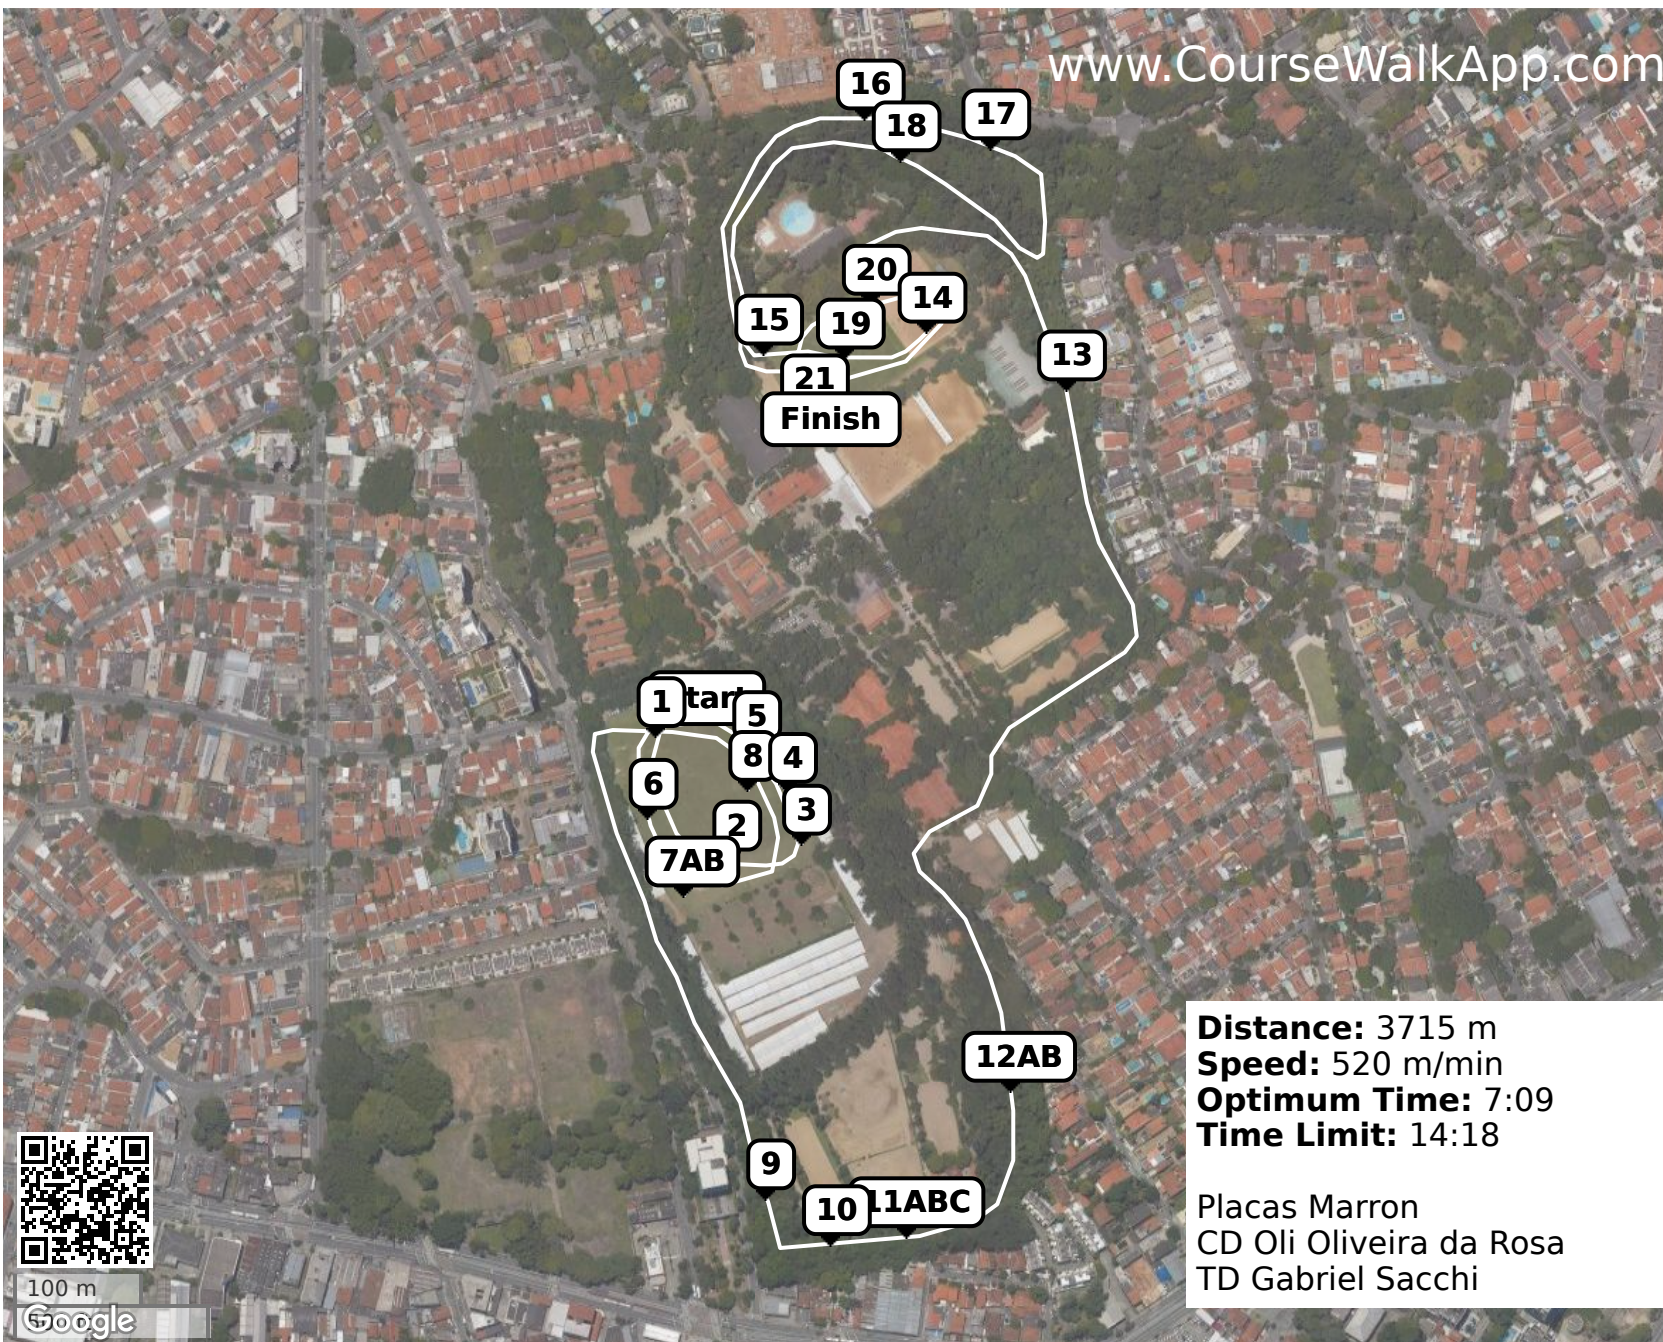

87º Aniversário do CHSA (ID: 31384) - BR 2*

- 1** Rampa Gigli
- 2** Mesa
- 3** Trator
- 4** Pô
- 5** Pô
- 6** Casinha rústica
- 7AB** Tronco e rampa
- 8** Casinha vermelha
- 9** Muro
- 10** Trakehner
- 11ABC** Coffin
- 12AB** Rampa e vertical
- 13** Negativa
- 14** Horse Now
- 15** Negativa
- 16** Tronco Eden
- 17** Rampa
- 18** Bico
- 19** Flower box
- 20** Sebe
- 21** Owl

Distance: 3715 m
Speed: 520 m/min
Optimum Time: 7:09
Time Limit: 14:18

Placas Marron
CD Oli Oliveira da Rosa
TD Gabriel Sacchi